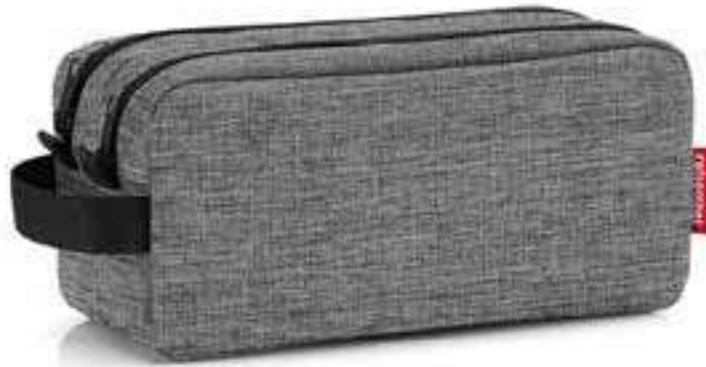

COSMETIC

DUOCASE

↳ 26x12,5x10 cm

□ 3 l

VE/UNIT 6/24

- **Alles doppelt im Griff – auf Reisen, in der Schule oder im Büro**
- Geräumiges Etui mit 2 großen Hauptfächern
- Seitlicher Tragegriff
- 1 Reißverschlussfach und 2 Steckfächer innen
- Obermaterial:
  100 % hochwertiges recyceltes Polyestergerewebe, wasserabweisend

- **Everything under control – when travelling, at school or in the office**

- Spacious case with 2 large main compartments
- Side handle
- 1 zip compartment and 2 open pockets inside
- Outer material:
  100% premium-quality recycled polyester, water-repellent

- **Tout est sous contrôle – en voyage, à l'école ou au bureau**

- Étui spacieux avec 2 grands compartiments principaux
- Poignée latérale
- 1 compartiment zippé et 2 poches ouvertes à l'intérieur
- Matière principale : 100 % polyester recyclée de haute qualité, déperlant

WA 7003

black

WA 7052

twist silver

TRAVEL

UMBRELLA

KIDS