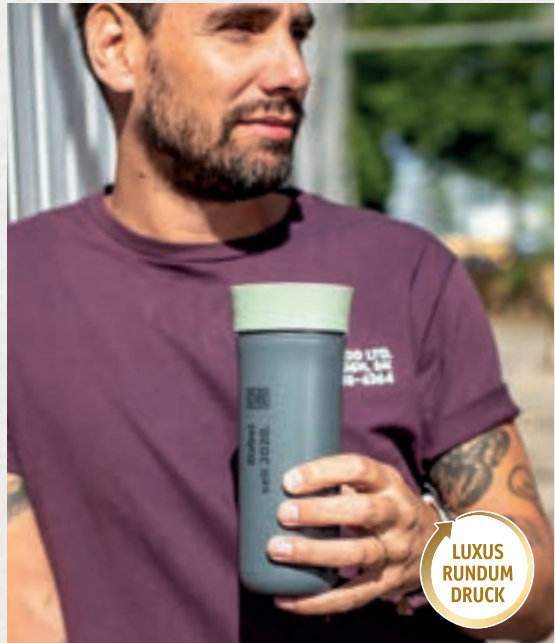

Maße **92 x 92 x 220 mm**

Druckgröße **ca. 30 x 80 mm**

Druck ab 100 Stück

Lasergravur ab 100 Stück

Luxus-Rundumdruck ab 100 Stück

bulk gepackt, 56 Stück im Umkarton

LUXUS
RUNDUM
DRUCK

»AROMA TO GO XL