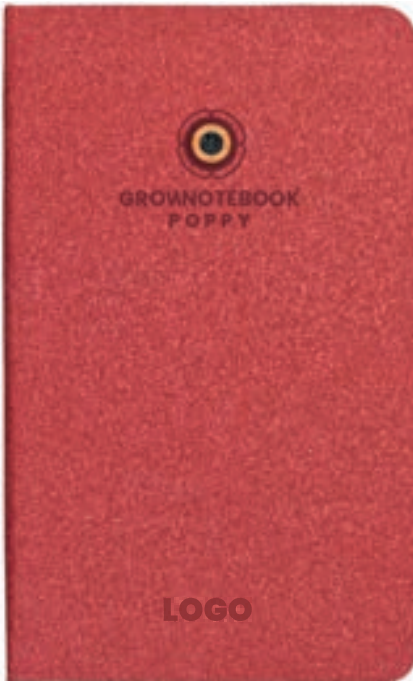

- A5
- 
- 
- 
- 
- 

Wählen Sie aus **3 Optionen:**

Notizbuch mit Mohnsamen

# POPPYnotebook

Einband: CLASSIC NATURE

**01** NC09(24) rot  
Klassisch + Samenkapsel im Cover

**02** Klassisch +  
Samenlesezeichen

**03** Spiralbindung +  
Samenkapsel im Inneren

A5

Samen:  
Mohn

Wählen Sie aus **3 Optionen:**