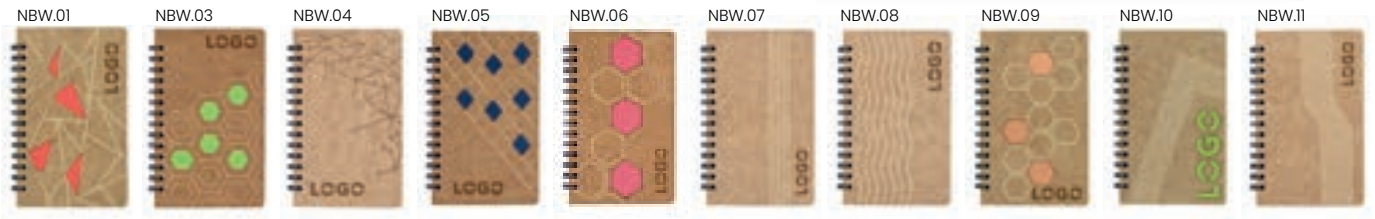

# LEIN Nature

Einband mit Leinen (Flachs).

**LN03**  
pistaziengrün

**LN01**  
grau

**LN02**  
braun

**LN04**  
karamellbraun

**LN05**  
creme

**LN06**  
rot

# KORK Nature

Einband mit Naturkork

**KN01**  
mosaik sand

**KN02**  
mosaik holz

**KN03**  
natural beige

# NOTES Holz + Spiralbindung

Hardcover-Notizbuch aus MDF mit Spiralbindung.

NBW.02

Farbeinsatz nach Wahl:

- Farbeinsatz ○ .....
- Schwarze Zwischenseite ○ .....
- Cover mit Aussparung ○ .....

gegen Aufpreis

# CLOVERnotebook

Einband: LEIN NATURE

01 NC02(51) hellgrün  
Klassisch + Samenkapsel im Cover

02 Klassisch +  
Samenlesezeichen

03 Spiralbindung +  
Samenkapsel im Inneren

A5

Samen:  
Klee

Wählen Sie aus **3 Optionen:**